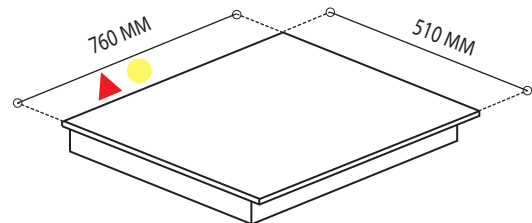

CARACTERISTICAS GENERALES

Parrilla gas 76 cm
Origen: GAS LP
Incluye espreas para conversión a GAS NATURAL
5 zonas a gas
Encendido electrónico incorporado a perillas
Parrillas de hierro forjado
Acero inoxidable
Sistema de seguridad con TERMOPAR
Perillas metálicas
No incluye clavija / Se recomienda instalar clavija polarizada
Incluye cable tipo uso rudo 3 x16

FUNCIONAMIENTO

USO DOMÉSTICO NO COMERCIAL

Zonas a gas
1 Quemador triple corona lateral 4.00 kw / 13,500 BTU
2 Quemador semi-rápido 1.75 kw / 6,000 BTU
1 Quemador auxiliar 1.00 kw / 3,500 BTU
1 Quemador rápido 3.00 kw / 10,200 BTU
Funcionamiento eléctrico: 127 V / 60 Hz
UPC: 0656272502638

DIMENSIONES

SIN EMPAQUE

Alto equipo: 90 mm
Largo: 510 mm
Ancho: 760 mm
Peso: 9 kilos

CON EMPAQUE

Alto: 170 mm
Largo: 575 mm
Ancho: 810 mm
Peso: 10 kilos

Nota: Las imágenes son ilustrativas, las dimensiones son solo de referencia.

Nota: Se recomienda conectar el equipo en un toma corriente polarizado y aterrizado.

● Ubicación de cable para conexión eléctrica.

▲ Toma para conexión de gas.