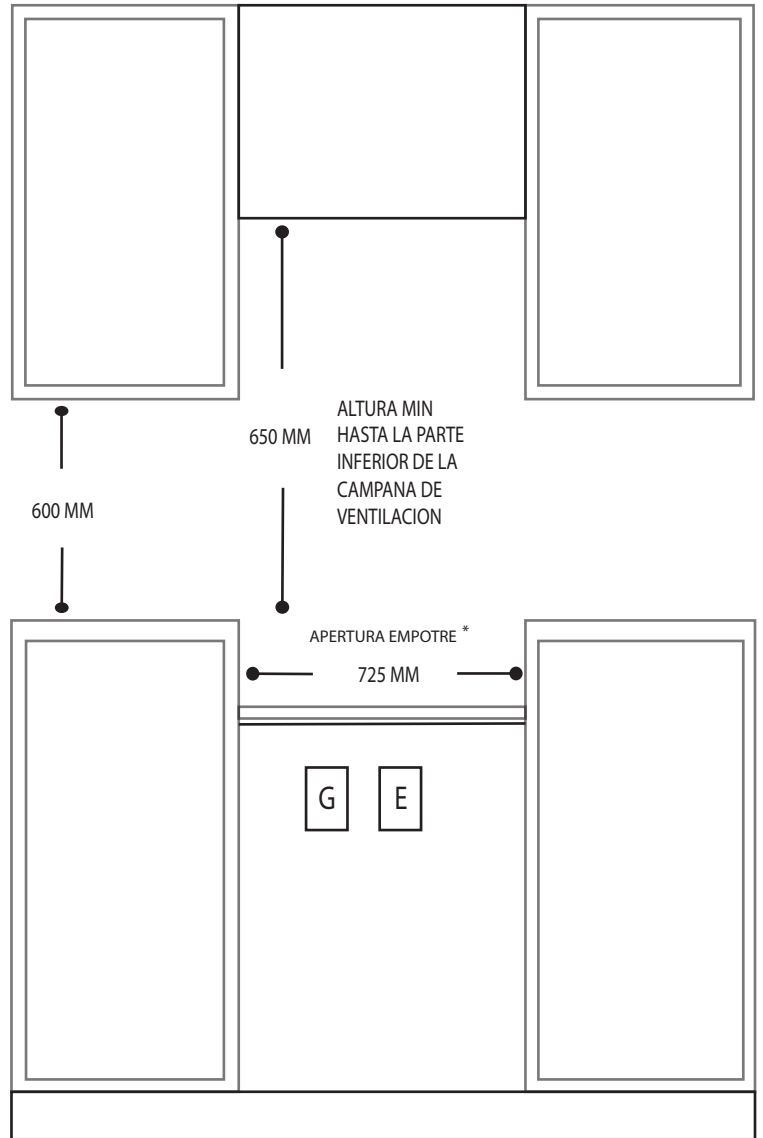

DIMENSIONES

SIN EMPAQUE

Alto equipo: 90 mm
 Largo: 510 mm
 Ancho: 760 mm
 Peso: 9 kilos

CON EMPAQUE

Alto: 170 mm
 Largo: 575 mm
 Ancho: 810 mm
 Peso: 10 kilos

Nota: Las imágenes son ilustrativas, las dimensiones son solo de referencia.

Nota: Se recomienda conectar el equipo en un toma corriente polarizado y aterrizado.

● Ubicación de cable para conexión eléctrica.

▲ Toma para conexión de gas.

PARRILLA GAS

FLAT705.AC

APERTURA DE ALTURA

VISTA LATERAL

UBICACIÓN PARA CONEXIÓN ELÉCTRICA Y GAS

Ancho de empotre *

*ubicación conexión eléctrica

*ubicación conexión gas

VISTA FRONTAL

PARRILLA GAS

FLAT705.AC

APERTURA DE ALTURA
VISTA LATERAL

UBICACIÓN PARA CONEXIÓN ELÉCTRICA Y GAS

Ancho de empotre *

*ubicación conexión eléctrica

*ubicación conexión gas

VISTA FRONTAL