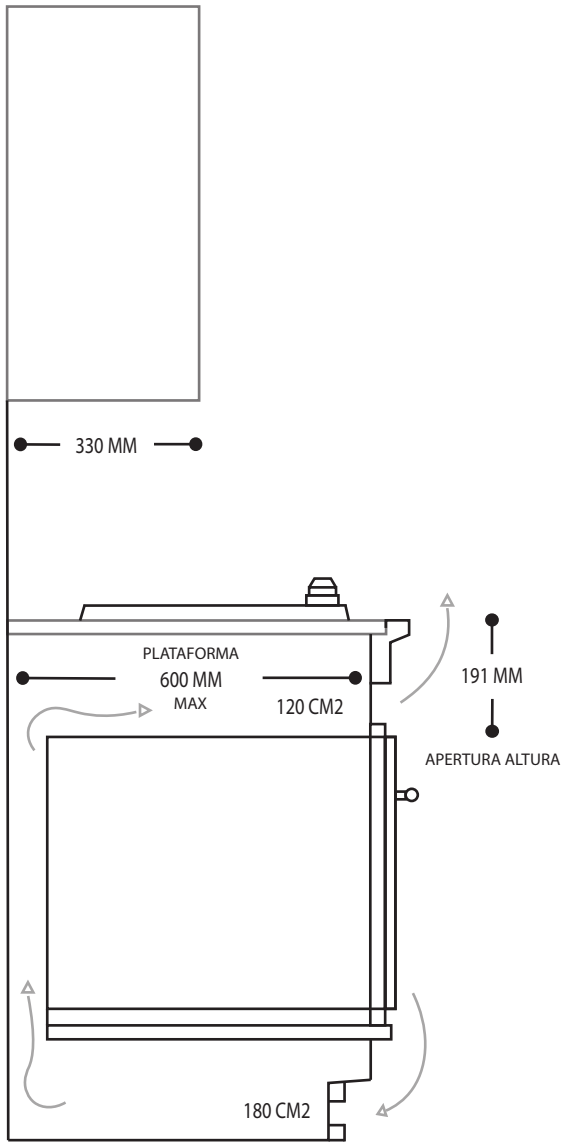

DIMENSIONES

SIN EMPAQUE

Alto equipo: 90 mm
 Largo: 510 mm
 Ancho: 760 mm
 Peso: 9 kilos

CON EMPAQUE

Alto: 170 mm
 Largo: 575 mm
 Ancho: 810 mm
 Peso: 10 kilos

Nota: Las imágenes son ilustrativas, las dimensiones son solo de referencia.

Nota: Se recomienda conectar el equipo en un toma corriente polarizado y aterrizado.

● Ubicación de cable para conexión eléctrica.

▲ Toma para conexión de gas.

PARRILLA GAS

FLAT705.AC

APERTURA DE ALTURA

VISTA LATERAL

UBICACIÓN PARA CONEXIÓN ELÉCTRICA Y GAS

Ancho de empotre *

*ubicación conexión eléctrica

*ubicación conexión gas

VISTA FRONTAL

PARRILLA GAS

FLAT705.AC

APERTURA DE ALTURA
VISTA LATERAL

UBICACIÓN PARA CONEXIÓN ELÉCTRICA Y GAS

Ancho de empotre *

*ubicación conexión eléctrica

*ubicación conexión gas

VISTA FRONTAL