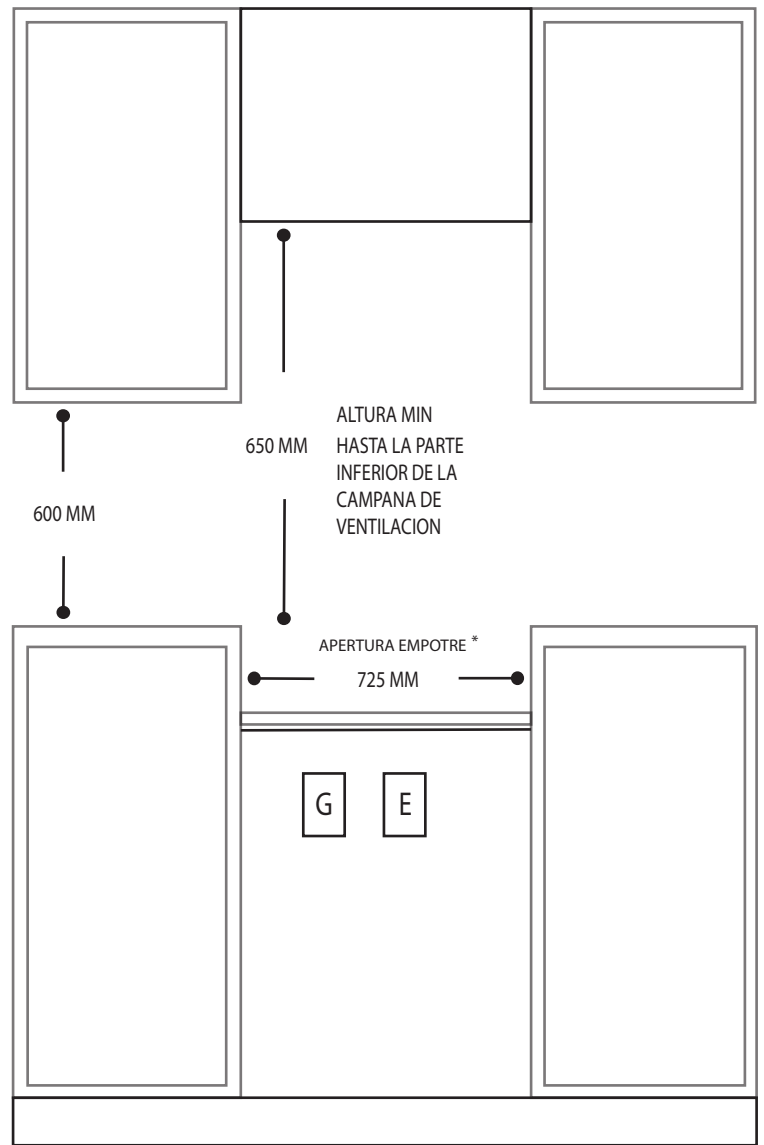

DIMENSIONES

SIN EMPAQUE

Alto equipo: 90 mm
 Largo: 510 mm
 Ancho: 760 mm
 Peso: 9 kilos

CON EMPAQUE

Alto: 170 mm
 Largo: 575 mm
 Ancho: 810 mm
 Peso: 10 kilos

Nota: Las imágenes son ilustrativas, las dimensiones son solo de referencia.

Nota: Se recomienda conectar el equipo en un toma corriente polarizado y aterrizado.

● Ubicación de cable para conexión eléctrica.

▲ Toma para conexión de gas.

PARRILLA GAS

FLAT705.AC

APERTURA DE ALTURA

VISTA LATERAL

UBICACIÓN PARA CONEXIÓN ELÉCTRICA Y GAS

Ancho de empotre *

*ubicación conexión eléctrica

*ubicación conexión gas

VISTA FRONTAL

PARRILLA GAS

FLAT705.AC

APERTURA DE ALTURA
VISTA LATERAL

UBICACIÓN PARA CONEXIÓN ELÉCTRICA Y GAS

Ancho de empotre *

*ubicación conexión eléctrica

*ubicación conexión gas

VISTA FRONTAL