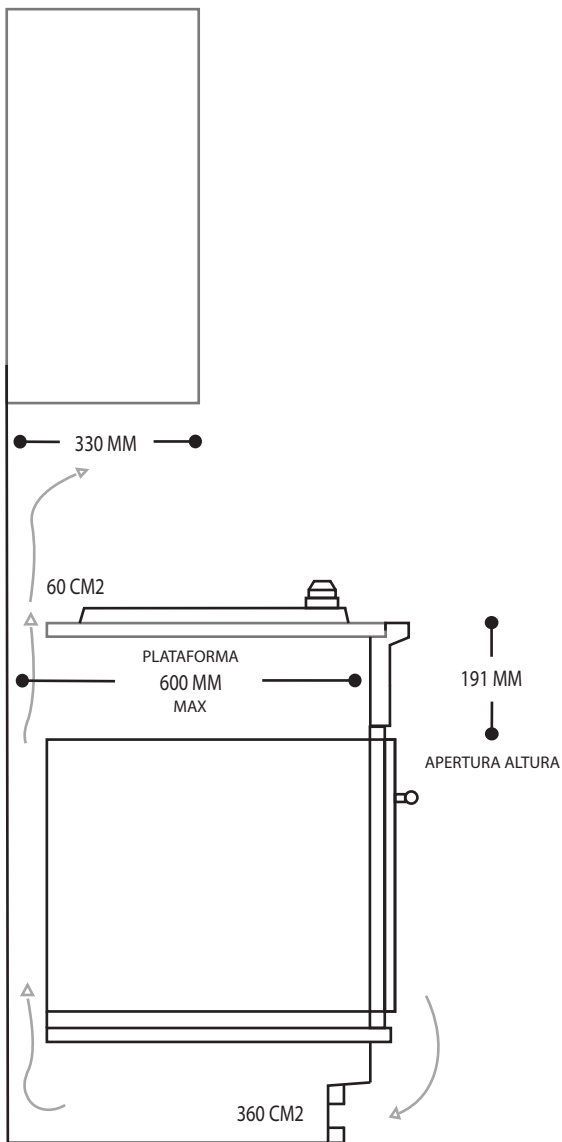

DIMENSIONES

SIN EMPAQUE

Alto equipo: 90 mm
 Largo: 510 mm
 Ancho: 760 mm
 Peso: 9 kilos

CON EMPAQUE

Alto: 170 mm
 Largo: 575 mm
 Ancho: 810 mm
 Peso: 10 kilos

Nota: Las imágenes son ilustrativas, las dimensiones son solo de referencia.

Nota: Se recomienda conectar el equipo en un toma corriente polarizado y aterrizado.

● Ubicación de cable para conexión eléctrica.

▲ Toma para conexión de gas.

PARRILLA GAS

FLAT705.AC

APERTURA DE ALTURA

VISTA LATERAL

UBICACIÓN PARA CONEXIÓN ELÉCTRICA Y GAS

Ancho de empotre *

*ubicación conexión eléctrica

*ubicación conexión gas

VISTA FRONTAL

PARRILLA GAS

FLAT705.AC

APERTURA DE ALTURA
VISTA LATERAL

UBICACIÓN PARA CONEXIÓN ELÉCTRICA Y GAS

Ancho de empotre *

*ubicación conexión eléctrica

*ubicación conexión gas

VISTA FRONTAL