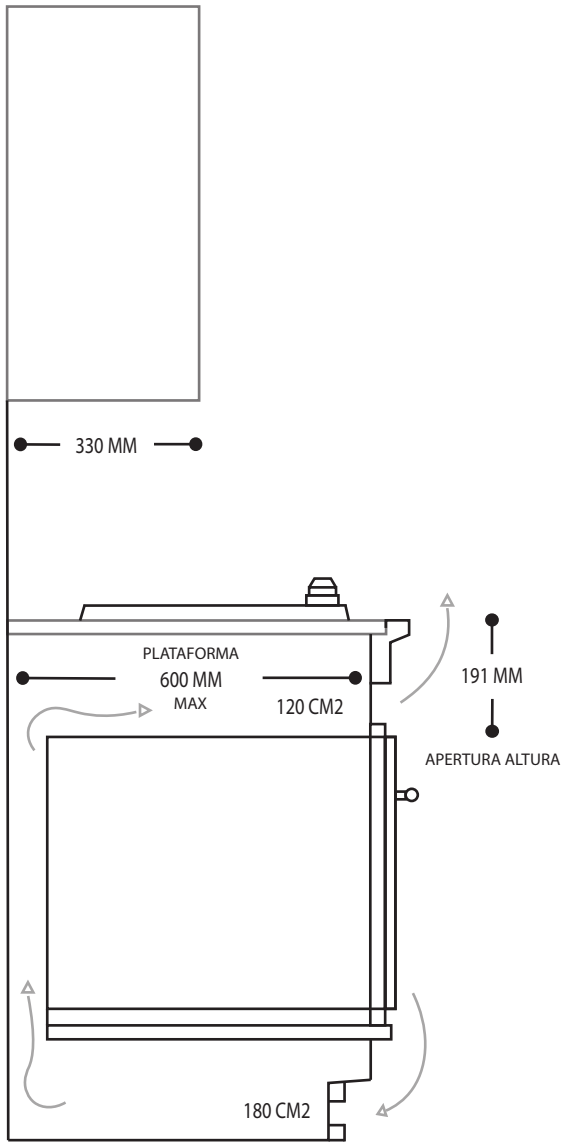

DIMENSIONES

SIN EMPAQUE

Alto equipo: 90 mm
 Largo: 510 mm
 Ancho: 890 mm
 Peso: 11 kilos

CON EMPAQUE

Alto: 170 mm
 Largo: 575 mm
 Ancho: 960 mm
 Peso: 12 kilos

Nota: Las imágenes son ilustrativas, las dimensiones son solo de referencia.

Nota: Se recomienda conectar el equipo en un toma corriente polarizado y aterrizado.

● Ubicación de cable para conexión eléctrica.

▲ Toma para conexión de gas.

PARRILLA GAS

FLAT915.AC

APERTURA DE ALTURA

VISTA LATERAL

UBICACIÓN PARA CONEXIÓN ELÉCTRICA Y GAS

Ancho de empotre *

*ubicación conexión eléctrica

*ubicación conexión gas

VISTA FRONTAL

PARRILLA GAS

FLAT915.AC

APERTURA DE ALTURA
VISTA LATERAL

UBICACIÓN PARA CONEXIÓN ELÉCTRICA Y GAS

Ancho de empotre *

*ubicación conexión eléctrica

*ubicación conexión gas

VISTA FRONTAL