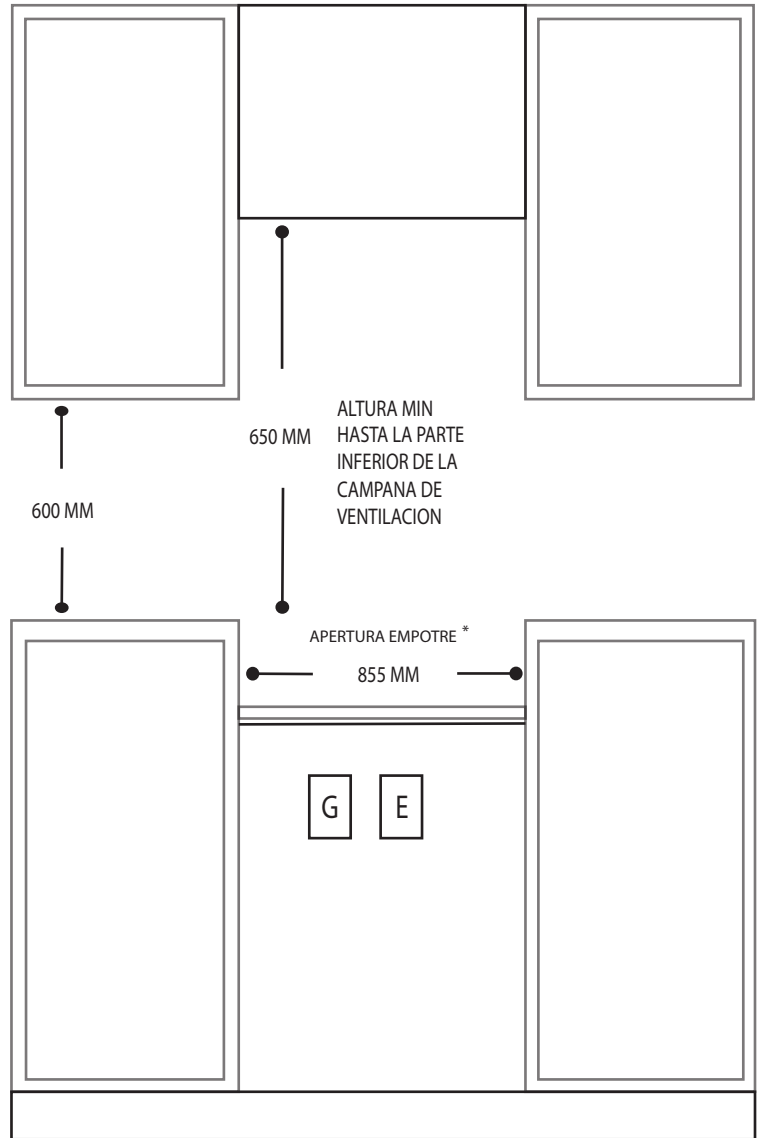

DIMENSIONES

SIN EMPAQUE

Alto equipo: 90 mm
 Largo: 510 mm
 Ancho: 890 mm
 Peso: 11 kilos

CON EMPAQUE

Alto: 170 mm
 Largo: 575 mm
 Ancho: 960 mm
 Peso: 12 kilos

Nota: Las imágenes son ilustrativas, las dimensiones son solo de referencia.

Nota: Se recomienda conectar el equipo en un toma corriente polarizado y aterrizado.

● Ubicación de cable para conexión eléctrica.

▲ Toma para conexión de gas.

PARRILLA GAS

FLAT915.AC

APERTURA DE ALTURA

VISTA LATERAL

UBICACIÓN PARA CONEXIÓN ELÉCTRICA Y GAS

Ancho de empotre *

*ubicación conexión eléctrica

*ubicación conexión gas

VISTA FRONTAL

PARRILLA GAS

FLAT915.AC

APERTURA DE ALTURA
VISTA LATERAL

UBICACIÓN PARA CONEXIÓN ELÉCTRICA Y GAS

Ancho de empotre *

*ubicación conexión eléctrica

*ubicación conexión gas

VISTA FRONTAL