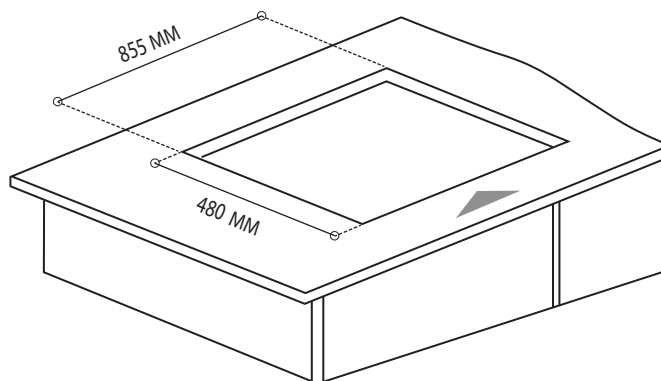

CARACTERISTICAS GENERALES

Parrilla gas 91 cm
Origen: GAS LP
Incluye espreas para conversión a GAS NATURAL
5 zonas a gas
Encendido electrónico incorporado a perillas
Parrillas de hierro forjado
Acero inoxidable
Sistema de seguridad con TERMOPAR
Perillas metálicas
No incluye clavija / Se recomienda instalar clavija polarizada
Incluye cable tipo uso rudo 3 x16

FUNCIONAMIENTO

USO DOMÉSTICO NO COMERCIAL

Zonas a gas
1 Quemador triple corona lateral 4.00 kw / 13,500 BTU
2 Quemador semi-rápido 1.75 kw / 6,000 BTU
1 Quemador auxiliar 1.00 kw / 3,500 BTU
1 Quemador rápido 3.00 kw / 10,200 BTU
Funcionamiento eléctrico: 127 V / 60 Hz
UPC: 0656272458690

DIMENSIONES

SIN EMPAQUE

Alto equipo: 90 mm
Largo: 510 mm
Ancho: 890 mm
Peso: 11 kilos

CON EMPAQUE

Alto: 170 mm
Largo: 575 mm
Ancho: 960 mm
Peso: 12 kilos

Nota: Las imágenes son ilustrativas, las dimensiones son solo de referencia.

Nota: Se recomienda conectar el equipo en un toma corriente polarizado y aterrizado.

● Ubicación de cable para conexión eléctrica.

▲ Toma para conexión de gas.