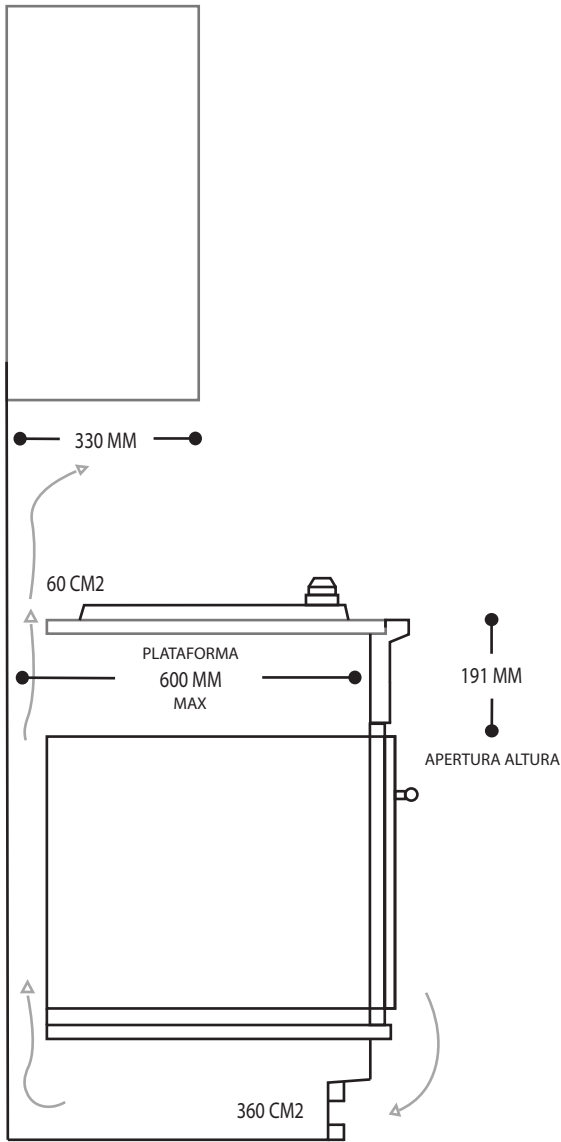

DIMENSIONES

SIN EMPAQUE

Alto equipo: 90 mm
 Largo: 510 mm
 Ancho: 890 mm
 Peso: 11 kilos

CON EMPAQUE

Alto: 170 mm
 Largo: 575 mm
 Ancho: 960 mm
 Peso: 12 kilos

Nota: Las imágenes son ilustrativas, las dimensiones son solo de referencia.

Nota: Se recomienda conectar el equipo en un toma corriente polarizado y aterrizado.

● Ubicación de cable para conexión eléctrica.

▲ Toma para conexión de gas.

PARRILLA GAS

FLAT915.AC

APERTURA DE ALTURA

VISTA LATERAL

UBICACIÓN PARA CONEXIÓN ELÉCTRICA Y GAS

Ancho de empotre *

*ubicación conexión eléctrica

*ubicación conexión gas

VISTA FRONTAL

PARRILLA GAS

FLAT915.AC

APERTURA DE ALTURA
VISTA LATERAL

UBICACIÓN PARA CONEXIÓN ELÉCTRICA Y GAS

Ancho de empotre *

*ubicación conexión eléctrica

*ubicación conexión gas

VISTA FRONTAL