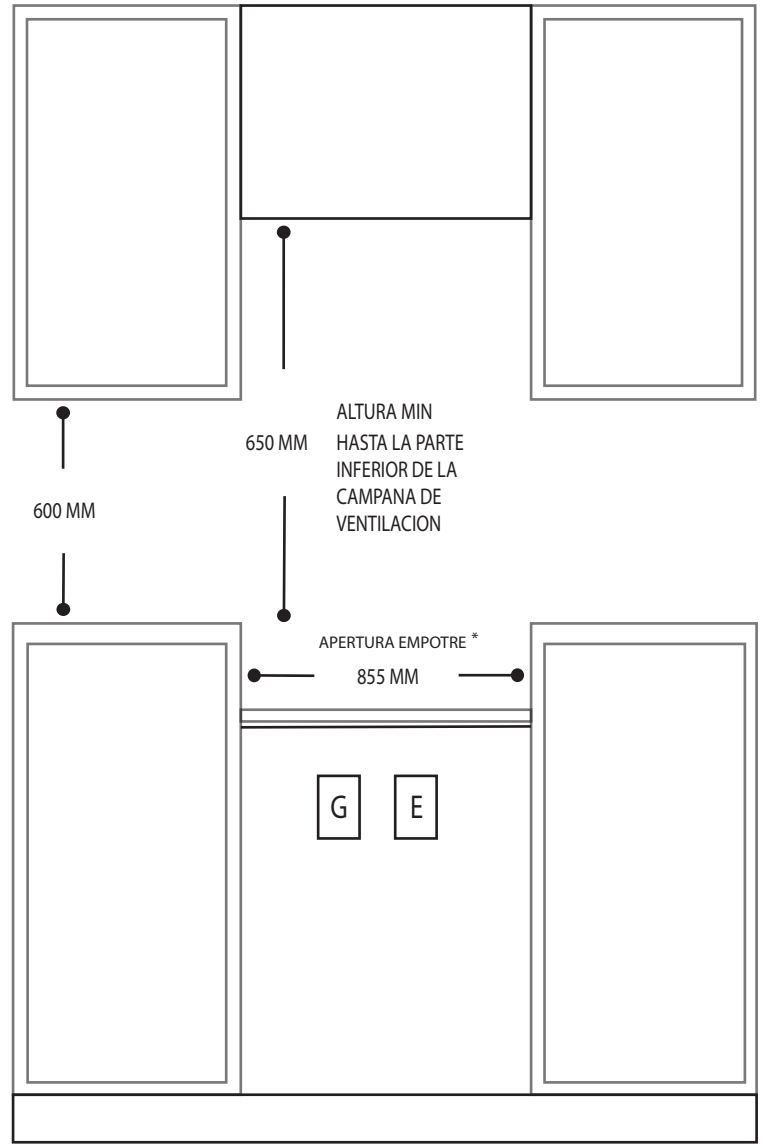

DIMENSIONES

SIN EMPAQUE

Alto equipo: 90 mm
 Largo: 510 mm
 Ancho: 890 mm
 Peso: 11 kilos

CON EMPAQUE

Alto: 170 mm
 Largo: 575 mm
 Ancho: 960 mm
 Peso: 12 kilos

Nota: Las imágenes son ilustrativas, las dimensiones son solo de referencia.

Nota: Se recomienda conectar el equipo en un toma corriente polarizado y aterrizado.

● Ubicación de cable para conexión eléctrica.

▲ Toma para conexión de gas.

PARRILLA GAS

FLAT915.AC

APERTURA DE ALTURA

VISTA LATERAL

UBICACIÓN PARA CONEXIÓN ELÉCTRICA Y GAS

Ancho de empotre *

*ubicación conexión eléctrica

*ubicación conexión gas

VISTA FRONTAL

PARRILLA GAS

FLAT915.AC

APERTURA DE ALTURA
VISTA LATERAL

UBICACIÓN PARA CONEXIÓN ELÉCTRICA Y GAS

Ancho de empotre *

*ubicación conexión eléctrica

*ubicación conexión gas

VISTA FRONTAL