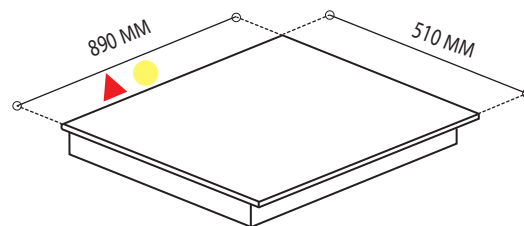

CARACTERISTICAS GENERALES

Parrilla gas 91 cm
Origen: GAS LP
Incluye espreas para conversión a GAS NATURAL
5 zonas a gas
Encendido electrónico incorporado a perillas
Parrillas de hierro forjado
Acero inoxidable
Sistema de seguridad con TERMOPAR
Perillas metálicas
No incluye clavija / Se recomienda instalar clavija polarizada
Incluye cable tipo uso rudo 3 x16

FUNCIONAMIENTO

USO DOMÉSTICO NO COMERCIAL

Zonas a gas
1 Quemador triple corona lateral 4.00 kw / 13,500 BTU
2 Quemador semi-rápido 1.75 kw / 6,000 BTU
1 Quemador auxiliar 1.00 kw / 3,500 BTU
1 Quemador rápido 3.00 kw / 10,200 BTU
Funcionamiento eléctrico: 127 V / 60 Hz
UPC: 0656272458690

DIMENSIONES

SIN EMPAQUE

Alto equipo: 90 mm
Largo: 510 mm
Ancho: 890 mm
Peso: 11 kilos

CON EMPAQUE

Alto: 170 mm
Largo: 575 mm
Ancho: 960 mm
Peso: 12 kilos

Nota: Las imágenes son ilustrativas, las dimensiones son solo de referencia.

Nota: Se recomienda conectar el equipo en un toma corriente polarizado y aterrizado.

● Ubicación de cable para conexión eléctrica.

▲ Toma para conexión de gas.