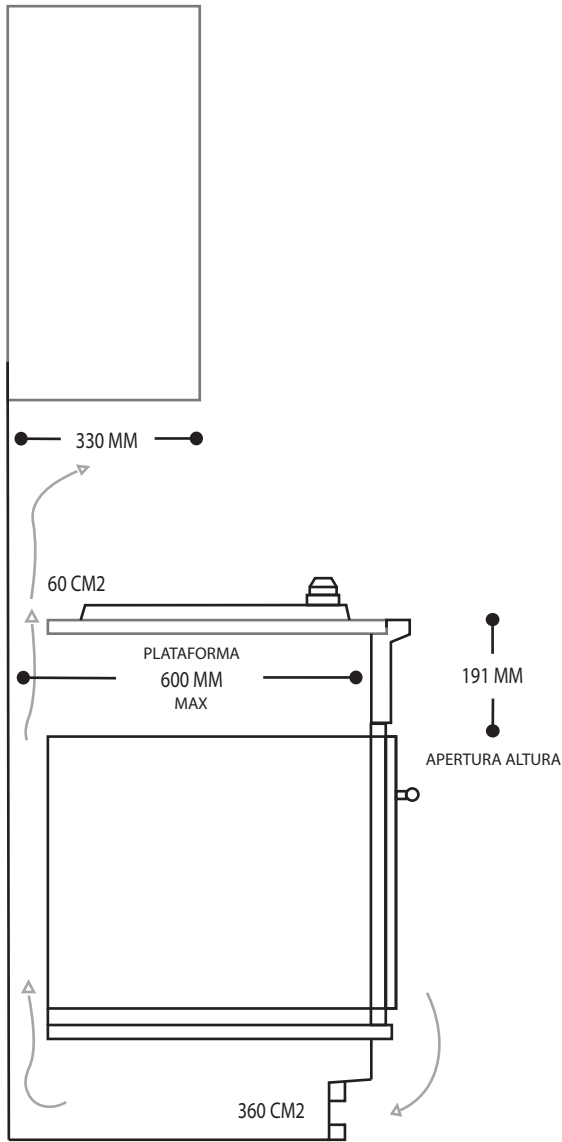

DIMENSIONES

SIN EMPAQUE

Alto equipo: 130 mm
Profundo: 510 mm
Ancho: 584 mm
Peso: 8 kilos

CON EMPAQUE

Alto: 180 mm
Profundo: 550mm
Ancho: 640 mm
Peso: 9 kilos

Nota: Las imágenes son ilustrativas, las dimensiones son solo de referencia.

Nota: Se recomienda conectar el equipo en un toma corriente polarizado y aterrizado.

● Ubicación de cable para conexión eléctrica.

▲ Toma para conexión de gas.

 **tecnolam**

www.tecnolam.mx

PARRILLA GAS

ANTRA604.NE

APERTURA DE ALTURA

VISTA LATERAL

UBICACIÓN PARA CONEXIÓN ELÉCTRICA Y GAS

Ancho de empotre *

*ubicación conexión eléctrica

*ubicación conexión gas

VISTA FRONTAL

PARRILLA GAS

ANTRA604.NE

APERTURA DE ALTURA
VISTA LATERAL

UBICACIÓN PARA CONEXIÓN ELÉCTRICA Y GAS

Ancho de empotre *

*ubicación conexión eléctrica

*ubicación conexión gas

VISTA FRONTAL