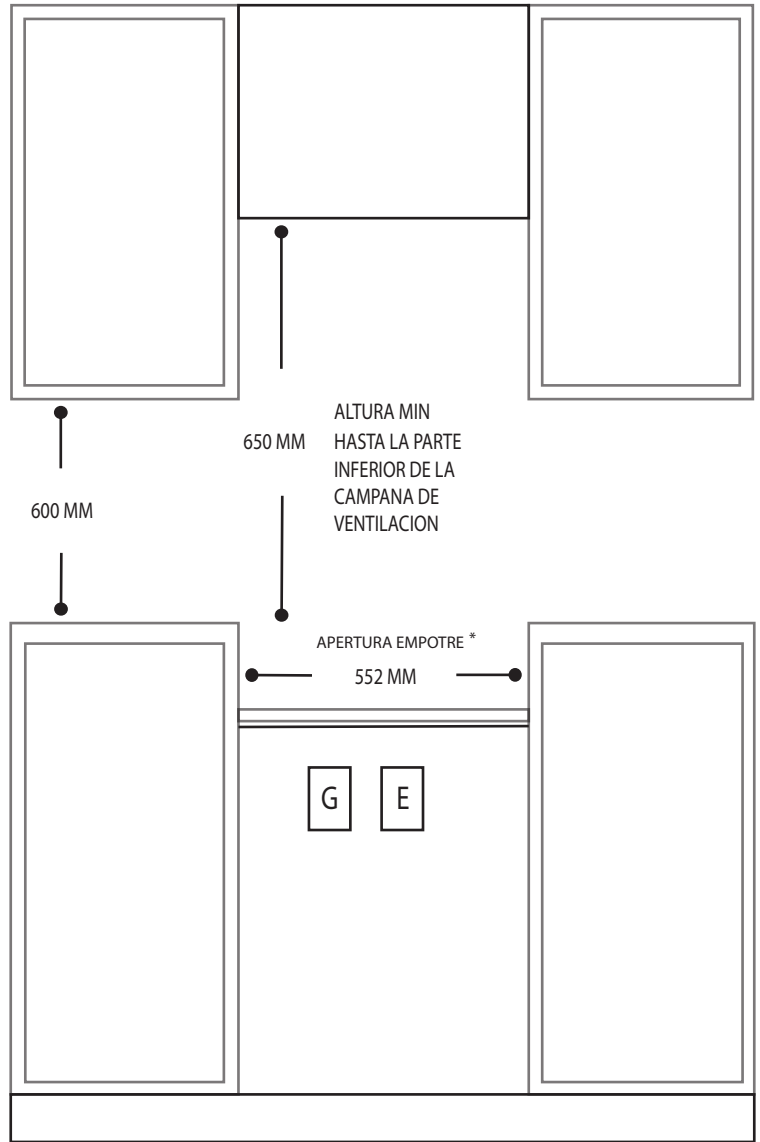

DIMENSIONES

SIN EMPAQUE

Alto equipo: 130 mm
Profundo: 510 mm
Ancho: 584 mm
Peso: 8 kilos

CON EMPAQUE

Alto: 180 mm
Profundo: 550mm
Ancho: 640 mm
Peso: 9 kilos

Nota: Las imágenes son ilustrativas, las dimensiones son solo de referencia.

Nota: Se recomienda conectar el equipo en un toma corriente polarizado y aterrizado.

● Ubicación de cable para conexión eléctrica.

▲ Toma para conexión de gas.

 **tecnolam**

www.tecnolam.mx

PARRILLA GAS

ANTRA604.NE

APERTURA DE ALTURA

VISTA LATERAL

UBICACIÓN PARA CONEXIÓN ELÉCTRICA Y GAS

Ancho de empotre *

*ubicación conexión eléctrica

*ubicación conexión gas

VISTA FRONTAL

PARRILLA GAS

ANTRA604.NE

APERTURA DE ALTURA
VISTA LATERAL

UBICACIÓN PARA CONEXIÓN ELÉCTRICA Y GAS

Ancho de empotre *

*ubicación conexión eléctrica

*ubicación conexión gas

VISTA FRONTAL