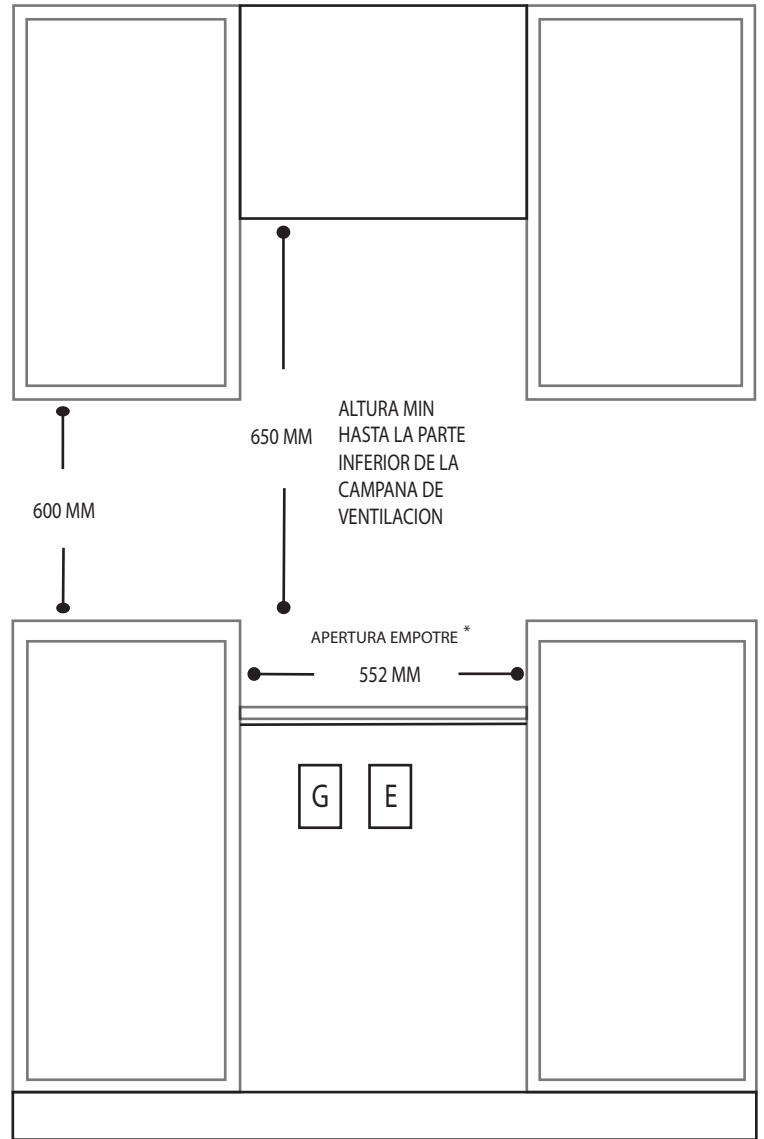

DIMENSIONES

SIN EMPAQUE

Alto equipo: 130 mm
Profundo: 510 mm
Ancho: 584 mm
Peso: 8 kilos

CON EMPAQUE

Alto: 180 mm
Profundo: 550mm
Ancho: 640 mm
Peso: 9 kilos

Nota: Las imágenes son ilustrativas, las dimensiones son solo de referencia.

Nota: Se recomienda conectar el equipo en un toma corriente polarizado y aterrizado.

● Ubicación de cable para conexión eléctrica.

▲ Toma para conexión de gas.

 **tecnolam**

www.tecnolam.mx

PARRILLA GAS

ANTRA604.NE

APERTURA DE ALTURA

VISTA LATERAL

UBICACIÓN PARA CONEXIÓN ELÉCTRICA Y GAS

Ancho de empotre *

*ubicación conexión eléctrica

*ubicación conexión gas

VISTA FRONTAL

PARRILLA GAS

ANTRA604.NE

APERTURA DE ALTURA
VISTA LATERAL

UBICACIÓN PARA CONEXIÓN ELÉCTRICA Y GAS

Ancho de empotre *

*ubicación conexión eléctrica

*ubicación conexión gas

VISTA FRONTAL