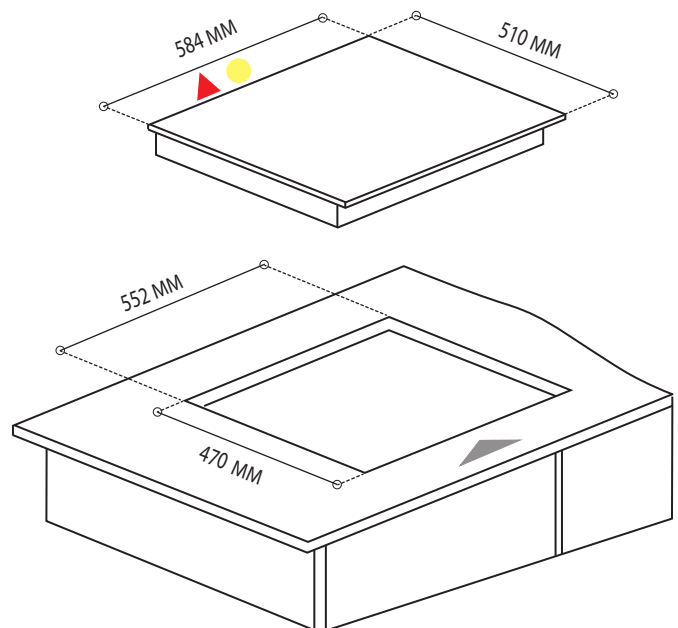

PARRILLA GAS

ANTRA604.NE

CARACTERISTICAS GENERALES

Parrilla gas 60 cm
Origen: GAS LP
Incluye espreas para conversión a GAS NATURAL
4 zonas a gas
Encendido electrónico incorporado a perillas
Parrillas de hierro forjado
Cristal templado negro mate
Sistema de seguridad con TERMOPAR
Perillas metálicas
No incluye clavija / Se recomienda instalar clavija polarizada
Incluye cable tipo uso rudo 3 x16

FUNCIONAMIENTO

USO DOMÉSTICO NO COMERCIAL

Zonas a gas
1 Quemador triple corona lateral 4.00 kw / 13,500 BTU
2 Quemador semi-rápido 1.75 kw / 6,000 BTU
1 Quemador auxiliar 1.00 kw / 3,500 BTU
Funcionamiento eléctrico: 127 V / 60 Hz
UPC: 0656272141868

DIMENSIONES

SIN EMPAQUE

Alto equipo: 130 mm
Profundo: 510 mm
Ancho: 584 mm
Peso: 8 kilos

CON EMPAQUE

Alto: 180 mm
Profundo: 550mm
Ancho: 640 mm
Peso: 9 kilos

Nota: Las imágenes son ilustrativas, las dimensiones son solo de referencia.

Nota: Se recomienda conectar el equipo en un toma corriente polarizado y aterrizado.

● Ubicación de cable para conexión eléctrica.

▲ Toma para conexión de gas.

tecnolam

www.tecnolam.mx