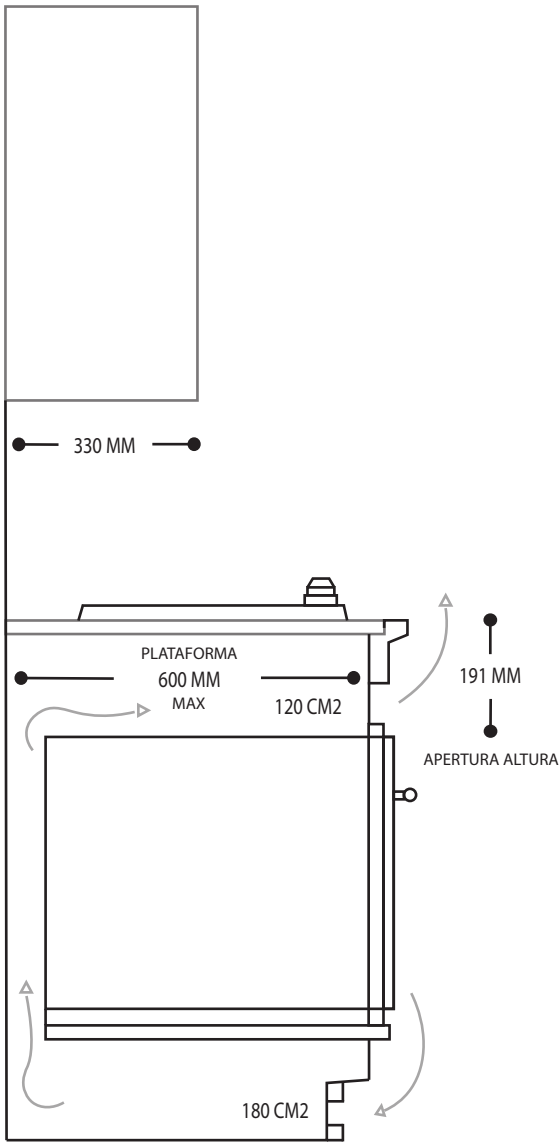

DIMENSIONES

SIN EMPAQUE

Alto equipo: 130 mm
Profundo: 510 mm
Ancho: 584 mm
Peso: 8 kilos

CON EMPAQUE

Alto: 180 mm
Profundo: 550mm
Ancho: 640 mm
Peso: 9 kilos

Nota: Las imágenes son ilustrativas, las dimensiones son solo de referencia.

Nota: Se recomienda conectar el equipo en un toma corriente polarizado y aterrizado.

● Ubicación de cable para conexión eléctrica.

▲ Toma para conexión de gas.

 **tecnolam**

www.tecnolam.mx

PARRILLA GAS

ANTRA604.NE

APERTURA DE ALTURA

VISTA LATERAL

UBICACIÓN PARA CONEXIÓN ELÉCTRICA Y GAS

Ancho de empotre *

*ubicación conexión eléctrica

*ubicación conexión gas

VISTA FRONTAL

PARRILLA GAS

ANTRA604.NE

APERTURA DE ALTURA
VISTA LATERAL

UBICACIÓN PARA CONEXIÓN ELÉCTRICA Y GAS

Ancho de empotre *

*ubicación conexión eléctrica

*ubicación conexión gas

VISTA FRONTAL