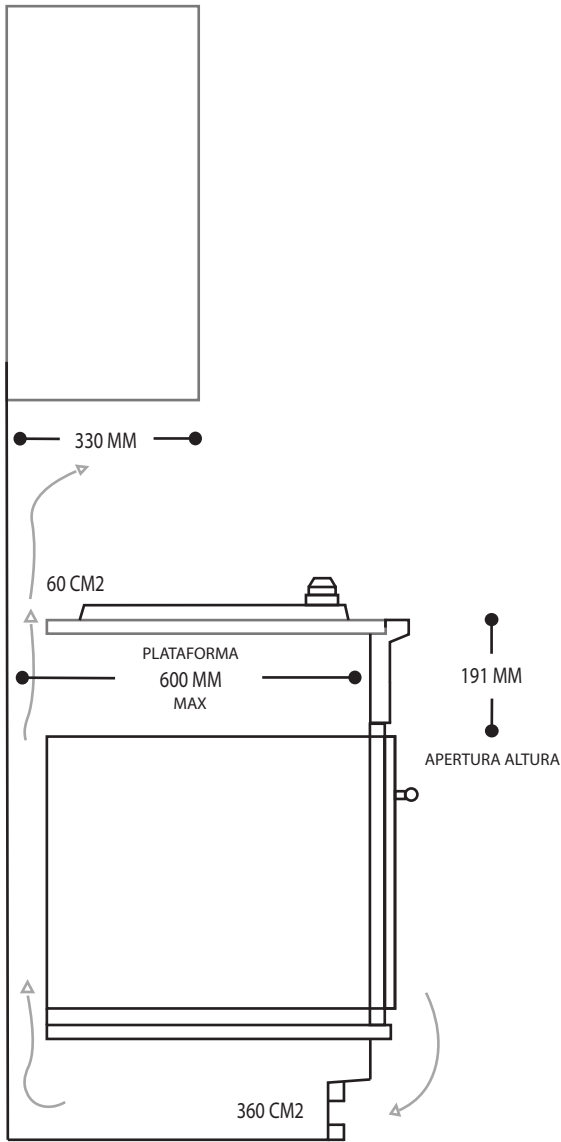

PARRILLA GAS

DOPPIO916.AC

APERTURA DE ALTURA

VISTA LATERAL