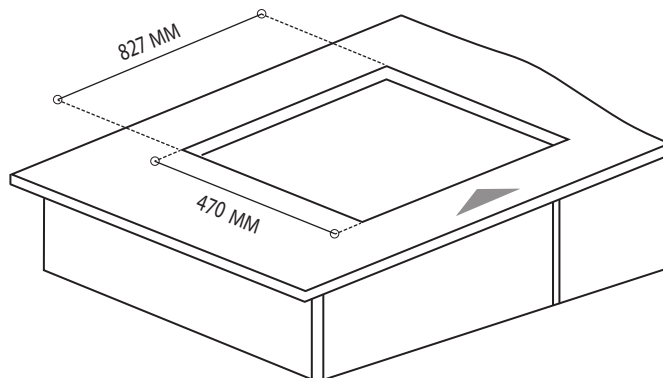

CARACTERISTICAS GENERALES

Parrilla gas 91 cm
Origen: GAS LP
Incluye espreas para conversión a GAS NATURAL
5 zonas a gas
Encendido electrónico incorporado a perillas
Parrillas de hierro forjado
Acero inoxidable
Sistema de seguridad con TERMOPAR
Perillas metálicas
No incluye clavija / Se recomienda instalar clavija polarizada
Incluye cable tipo uso rudo 3 x16

FUNCIONAMIENTO

USO DOMÉSTICO NO COMERCIAL

Zonas a gas
2 Quemador triple corona lateral 4.00 kw / 13,500 BTU
2 Quemador semi-rápido 1.75 kw / 6,000 BTU
1 Quemador auxiliar 1.00 kw / 3,500 BTU
1 Quemador rápido 3.00 kw / 10,200 BTU
Funcionamiento eléctrico: 127 V / 60 Hz
UPC: 0656272189198

DIMENSIONES

SIN EMPAQUE

Alto equipo: 90 mm
Largo: 510 mm
Ancho: 909 mm
Peso: 11 kilos

CON EMPAQUE

Alto: 170 mm
Largo: 575 mm
Ancho: 960 mm
Peso: 12 kilos

Nota: Las imágenes son ilustrativas, las dimensiones son solo de referencia.

Nota: Se recomienda conectar el equipo en un toma corriente polarizado y aterrizado.

● Ubicación de cable para conexión eléctrica.

▲ Toma para conexión de gas.