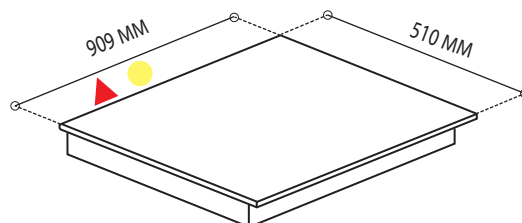

CARACTERISTICAS GENERALES

Parrilla gas 91 cm
Origen: GAS LP
Incluye espreas para conversión a GAS NATURAL
5 zonas a gas
Encendido electrónico incorporado a perillas
Parrillas de hierro forjado
Acero inoxidable
Sistema de seguridad con TERMOPAR
Perillas metálicas
No incluye clavija / Se recomienda instalar clavija polarizada
Incluye cable tipo uso rudo 3 x16

FUNCIONAMIENTO

USO DOMÉSTICO NO COMERCIAL

Zonas a gas
2 Quemador triple corona lateral 4.00 kw / 13,500 BTU
2 Quemador semi-rápido 1.75 kw / 6,000 BTU
1 Quemador auxiliar 1.00 kw / 3,500 BTU
1 Quemador rápido 3.00 kw / 10,200 BTU
Funcionamiento eléctrico: 127 V / 60 Hz
UPC: 0656272189198

DIMENSIONES

SIN EMPAQUE

Alto equipo: 90 mm
Largo: 510 mm
Ancho: 909 mm
Peso: 11 kilos

CON EMPAQUE

Alto: 170 mm
Largo: 575 mm
Ancho: 960 mm
Peso: 12 kilos

Nota: Las imágenes son ilustrativas, las dimensiones son solo de referencia.

Nota: Se recomienda conectar el equipo en un toma corriente polarizado y aterrizado.

● Ubicación de cable para conexión eléctrica.

▲ Toma para conexión de gas.