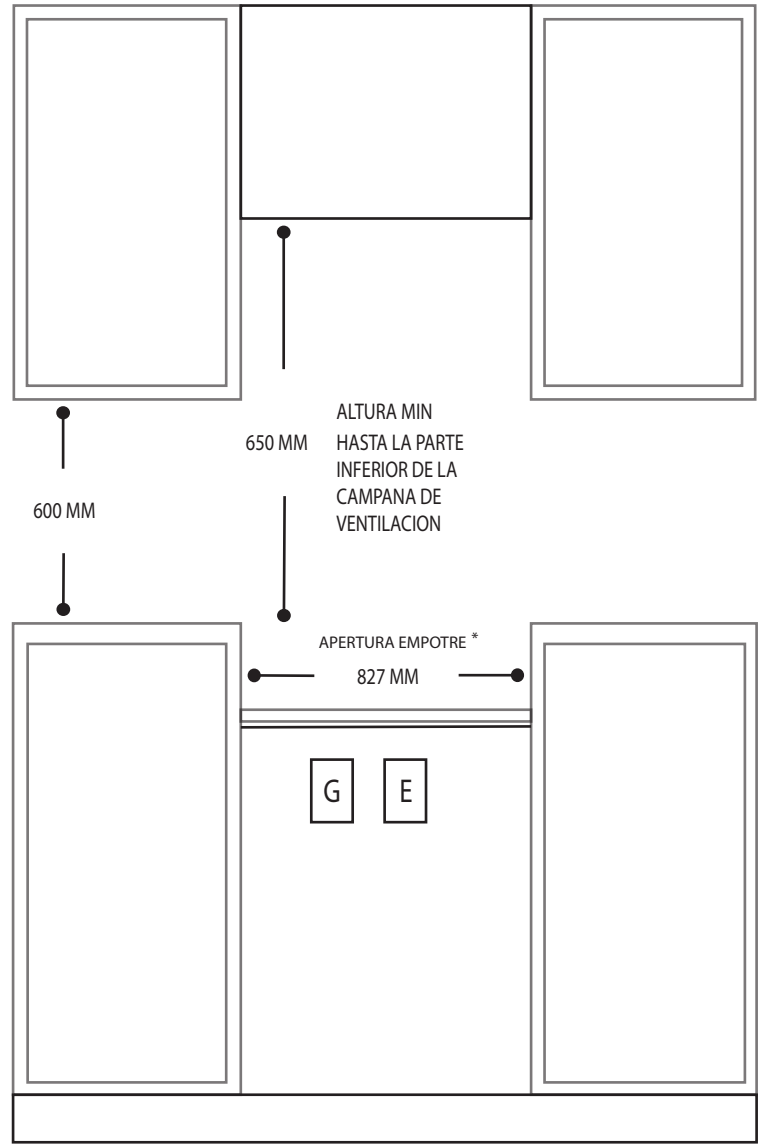

UBICACIÓN PARA CONEXIÓN ELÉCTRICA Y GAS

Ancho de empotre *

E

*ubicación conexión eléctrica

G

*ubicación conexión gas

VISTA FRONTAL