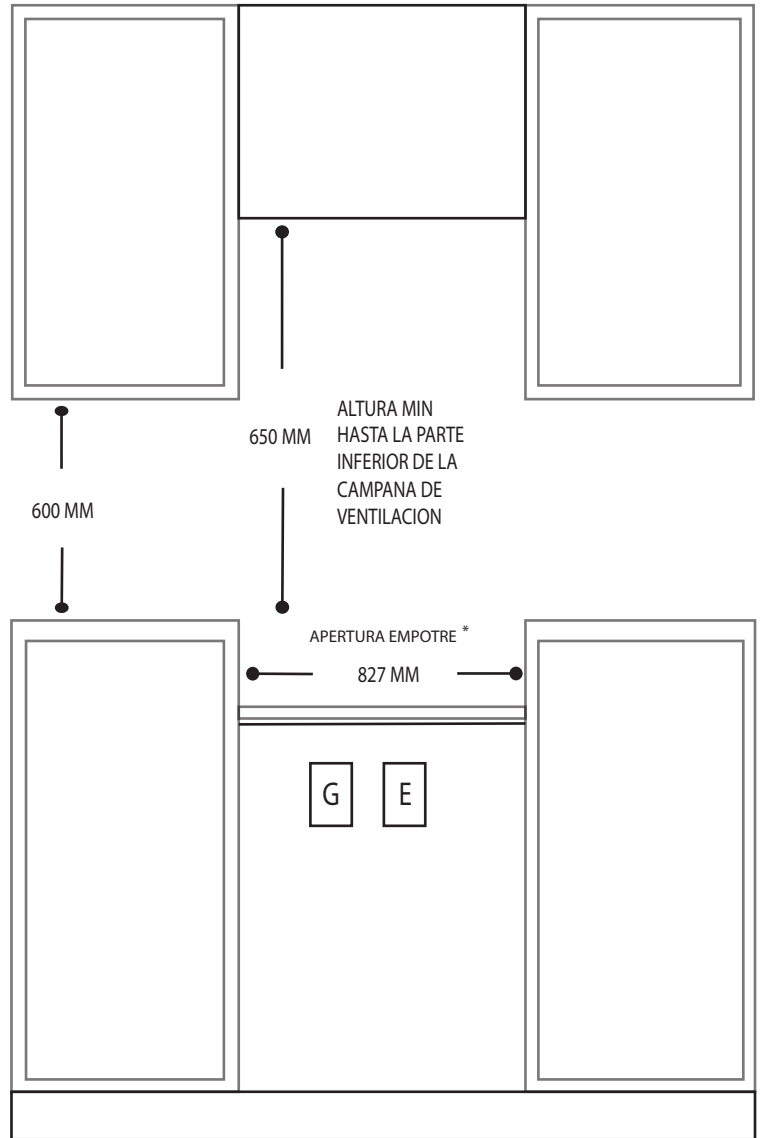

UBICACIÓN PARA CONEXIÓN ELÉCTRICA Y GAS

Ancho de empotre *

*ubicación conexión eléctrica

*ubicación conexión gas

VISTA FRONTAL