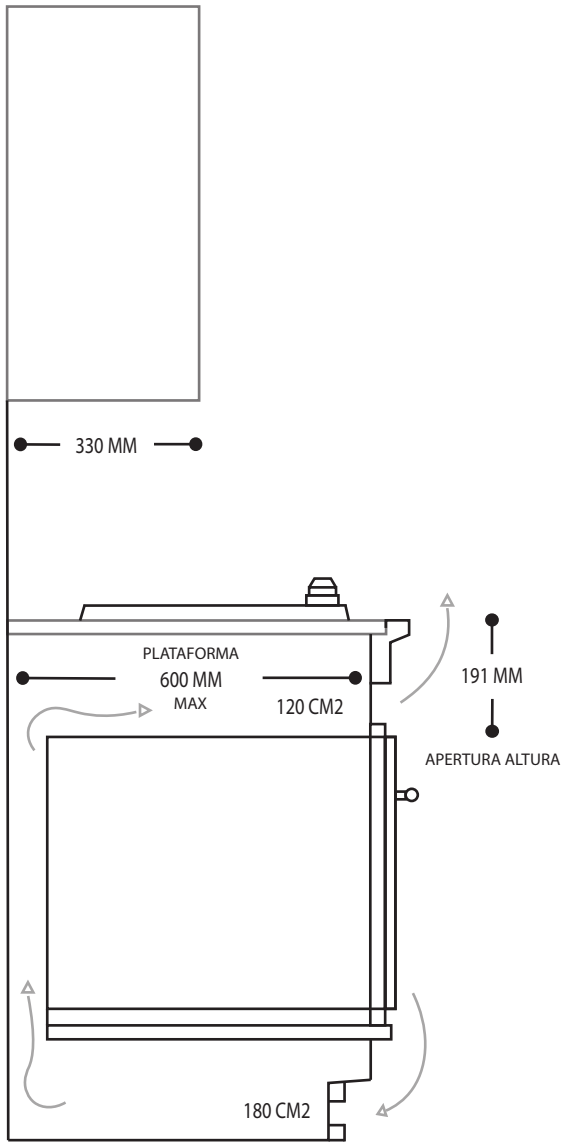

PARRILLA GAS

DOPPIO916.AC

APERTURA DE ALTURA
VISTA LATERAL